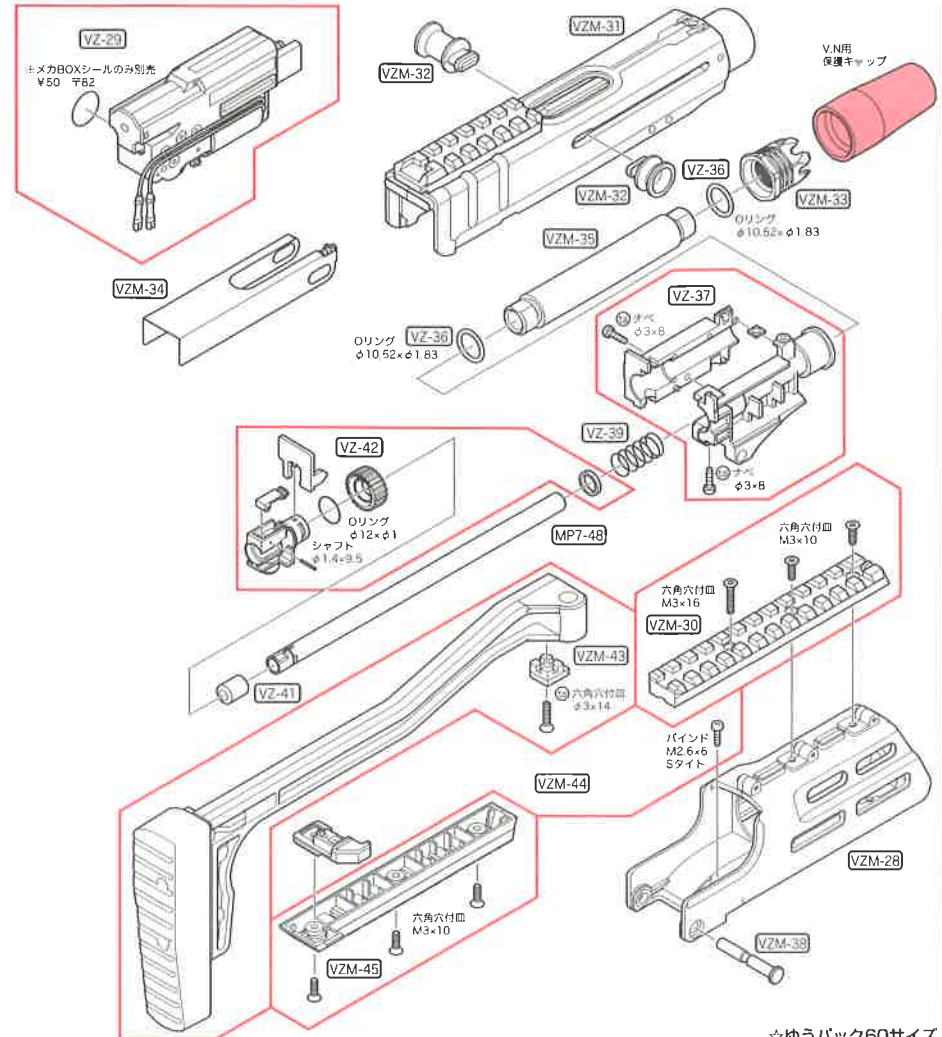

# スコーピオン モッドM パーツリスト

TOKYO MARUI ELECTRIC COMPACT S.M.G SERIES “SCORPION Mod.M”

下記パーツリストに記載されているパーツをお求めの方は、P27をご参照の上、当社パーツ係までお申し込みください。

※ VZ-11には VZ-12が含まれます。

**注意**

時期により、パーツの在庫が不足している場合があります。あらかじめご了承ください。

※パーツリストの価格は税抜き価格です。

No.	パーツ名	価格	送料
VZ-1	セフティカットオフ(ネジ付)	250	120
VZ-2	トリガーアームセット(ネジ付)	800	120
VZ-3	トリガーアームスプリング(2種類)	200	120
VZ-4	端子カバーセット(ネジ付)	400	120
VZ-5	バッテリー端子セット	500	120
VZ-6	スイッチ端子セット	500	120
VZ-7	ロックバーセット(ネジ・バネ付)	600	120
VZ-8	バッテリーレバー	300	120
VZ-9	バッテリーホルダーセット(ネジ付)	600	120
VZ-10	スイッチ(組立済、バネ付)	450	120
VZ-11	グリップキャップ(組立済)	1,200	120
VZ-12	キャップロック(バネ付)	250	120
VZM-13	グリップ(組立済、ネジ・ヒューズ付)	3,000	205
VZM-14	セレクターレバー	400	120
VZ-15	セレクタープレート	300	120
VZ-16	カットオフバー	150	120

No.	パーツ名	価格	送料
VZM-17	トリガー (バネ付)	450	120
VZ-18	トリガーベースセット (ネジ付)	750	120
VZ-19	メカBOXストッパー (ネジ付)	250	120
VZ-20	マガジンキャッチ (バネ付)	350	120
VZ-21	マガジンガイド (ネジ付)	400	120
VZM-22	ロアレシーバー	6,000	400
VZM-23	ストックシャフト (バネ・Eリング付)	500	120
VZM-24	ストックベース (ネジ付)	800	120
VZM-25	トリガーガード	800	120
VZ-26	六角穴付止めネジ M3×3	50	120
VZM-27	260連射マガジン	3,480	☆
VZM-28	ハンドガード	3,800	205
VZ-29	メカBOXアッセンブル (シール付)	8,000	☆
VZM-30	アッパーレール	800	120
VZM-31	アッパーレシーバー	4,200	400
VZM-32	コッキングハンドルセット	300	120