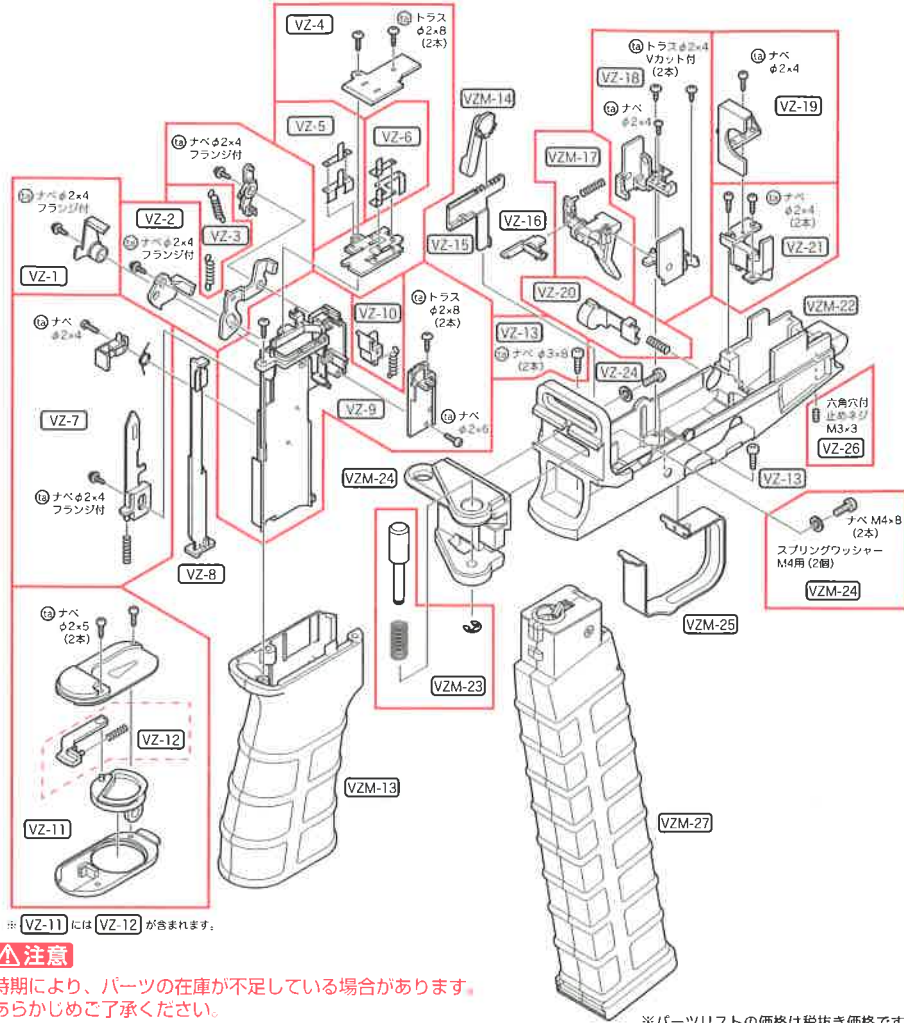

# “SCORPION Mod.M” Parts List

# スコーピオン モッドM パーツリスト

TOKYO MARUI ELECTRIC COMPACT S.M.G SERIES “SCORPION Mod.M”

下記パーツリストに記載されているパーツをお求めの方は、P27をご参照の上、当社パーツ係までお申し込みください。

※ VZ-11には VZ-12が含まれます。

**注意**

時期により、パーツの在庫が不足している場合があります。あらかじめご了承ください。

※パーツリストの価格は税抜き価格です。

No.	パーツ名	価格	送料
VZ-1	セフティカットオフ(ネジ付)	250	120
VZ-2	トリガーアームセット(ネジ付)	800	120
VZ-3	トリガーアームスプリング(2種類)	200	120
VZ-4	端子カバーセット(ネジ付)	400	120
VZ-5	バッテリー端子セット	500	120
VZ-6	スイッチ端子セット	500	120
VZ-7	ロックバーセット(ネジ・バネ付)	600	120
VZ-8	バッテリーレバー	300	120
VZ-9	バッテリーホルダーセット(ネジ付)	600	120
VZ-10	スイッチ(組立済、バネ付)	450	120
VZ-11	グリップキャップ(組立済)	1,200	120
VZ-12	キャップロック(バネ付)	250	120
VZM-13	グリップ(組立済、ネジ・ヒューズ付)	3,000	205
VZM-14	セレクターレバー	400	120
VZ-15	セレクタープレート	300	120
VZ-16	カットオフバー	150	120